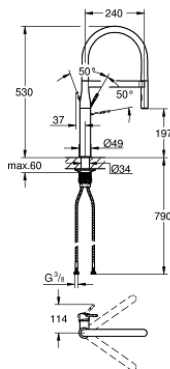

## 30 294 GL0 ESSENCE СМЕСИТЕЛЬ ОДНОРЫЧАЖНЫЙ ДЛЯ МОЙКИ, DN 15

### ОПИСАНИЕ ПРОДУКТА

- монтаж на одно отверстие
- 31303000
- Смеситель однорычажный для мойки с функцией очистки водопроводной воды
- монтаж на одно отверстие
- C-образный излив с аэратором
- рукоятка для фильтрованной воды
- с керамической кран-буксой
- GROHE StarLight хромированное покрытие поверхности
- GROHE SilkMove керамический картридж Ø 46 мм
- поворотный трубкообразный излив
- диапазон поворота 180°
- отдельные водотоки для питьевой и водопроводной воды
- гибкая подводка
- 64508001
- Головка фильтра
- 40404001
- Сменный фильтр для GROHE Blue
- производство BWT
- Ресурс 600 л при жесткости воды 20° dKH
- 5-ступенчатая фильтрация
- Снижает содержание веществ, ухудшающих вкус и запах воды: хлор и т.п.
- Уменьшает образование накипи и содержание тяжелых металлов

- **GROHE SilkMove** керамический картридж **28 мм**
- выпрямитель потока
- со встроенным ограничителем температуры
- профессиональная лейка
- **с гибким силиконовым шлангом GROHflexx kitchen**
- переключатель режима струи: ламинарный / душевой **SpeedClean**
- автоматический возврат на ламинарный режим струи
- металлическая лейка
- **GROHE Magnetic Docking** гарантирует легкое вытяжение и возврат головки аэратора в исходное положение
- поворотный излив
- радиус поворота 360°
- с защитой от обратного потока
- гибкая подводка
- система быстрого монтажа