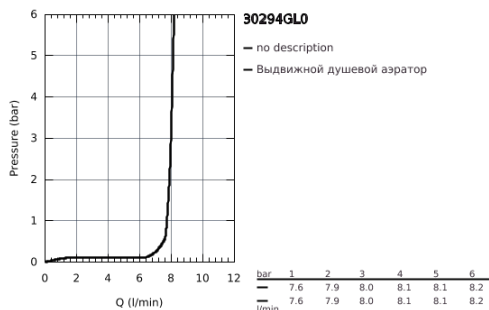

## 30 294 GL0 ESSENCE СМЕСИТЕЛЬ ОДНОРЫЧАЖНЫЙ ДЛЯ МОЙКИ, DN 15

### ОПИСАНИЕ ПРОДУКТА

- монтаж на одно отверстие
- 31303000
- Смеситель однорычажный для мойки с функцией очистки водопроводной воды
- монтаж на одно отверстие
- C-образный излив с аэратором
- рукоятка для фильтрованной воды
- с керамической кран-буксой
- GROHE StarLight хромированное покрытие поверхности
- GROHE SilkMove керамический картридж Ø 46 мм
- поворотный трубкообразный излив
- диапазон поворота 180°
- отдельные водотоки для питьевой и водопроводной воды
- гибкая подводка
- 64508001
- Головка фильтра
- 40404001
- Сменный фильтр для GROHE Blue
- производство BWT
- Ресурс 600 л при жесткости воды 20° dKH
- 5-ступенчатая фильтрация
- Снижает содержание веществ, ухудшающих вкус и запах воды: хлор и т.п.
- Уменьшает образование накипи и содержание тяжелых металлов