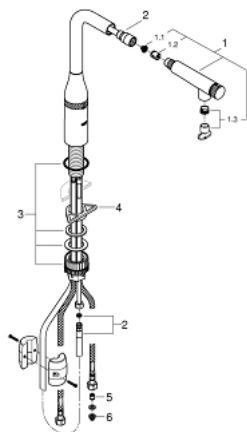

31 615 AL0 СМЕСИТЕЛЬ ДЛЯ МОЙКИ С УПРАВЛЕНИЕМ SMARTCONTROL

ОПИСАНИЕ ПРОДУКТА

- монтаж на одно отверстие
- 31303000
- Смеситель однорычажный для мойки с функцией очистки водопроводной воды
- монтаж на одно отверстие
- C-образный излив с аэратором
- рукоятка для фильтрованной воды
- с керамической кран-буксой
- GROHE StarLight хромированное покрытие поверхности
- GROHE SilkMove керамический картридж Ø 46 мм
- поворотный трубкообразный излив
- диапазон поворота 180°
- отдельные водотоки для питьевой и водопроводной воды
- гибкая подводка
- 64508001
- Головка фильтра
- 40404001
- Сменный фильтр для GROHE Blue
- производство BWT
- Ресурс 600 л при жесткости воды 20° dKH
- 5-ступенчатая фильтрация
- Снижает содержание веществ, ухудшающих вкус и запах воды: хлор и т.п.
- Уменьшает образование накипи и содержание тяжелых металлов
- с выдвигаемым аэратором, ламинарная струя
- металлическая лейка
- **GROHE Magnetic Docking** гарантирует легкое вытяжение и возврат головки аэратора в исходное положение
- **SmartControl** нажать для вкл/выкл, повернуть для увеличения напора воды от экологичного водосберегающего до максимального
- регулировка температуры воды с помощью смешивающего устройства, расположенного на корпусе смесителя
- поворотный трубкообразный излив
- диапазон поворота 140deg;
- с защитой от обратного потока
- гибкая подводка
- **GROHE FastFixation Plus** - сверхбыстрая и простая установка - не требуется никаких инструментов
- **GROHE Zero** Изолированный водоток - вода не контактирует с металлами корпуса смесителя

31 615 AL0 СМЕСИТЕЛЬ ДЛЯ МОЙКИ С УПРАВЛЕНИЕМ SMARTCONTROL

ЗАПАСНЫЕ ЧАСТИ

- 1: Выдвижной излив (Order-nr. 48487AL0)
- 1.1: Сетка (Order-nr. 0676800M)
- 1.2: Обратный клапан (Order-nr. 08565000)
- 1.3: Аэратор (Order-nr. 48470000)
- 2: Душевой шланг (Order-nr. 48488000)
- 3: Комплект крепежа (Order-nr. 48477000)
- 4: Стабилизирующая панель (Order-nr. 05334000)
- 5: Обратный клапан (Order-nr. 45881000)
- 6: Сетка (Order-nr. 0676800M)