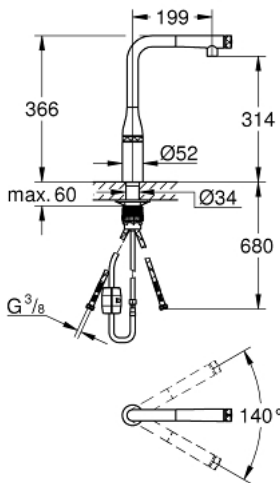

31 615 AL0 СМЕСИТЕЛЬ ДЛЯ МОЙКИ С УПРАВЛЕНИЕМ SMARTCONTROL

ОПИСАНИЕ ПРОДУКТА

- монтаж на одно отверстие
- 31303000
- Смеситель однорычажный для мойки с функцией очистки водопроводной воды
- монтаж на одно отверстие
- C-образный излив с аэратором
- рукоятка для фильтрованной воды
- с керамической кран-буксой
- GROHE StarLight хромированное покрытие поверхности
- GROHE SilkMove керамический картридж Ø 46 мм
- поворотный трубкообразный излив
- диапазон поворота 180°
- отдельные водотоки для питьевой и водопроводной воды
- гибкая подводка
- 64508001
- Головка фильтра
- 40404001
- Сменный фильтр для GROHE Blue
- производство BWT
- Ресурс 600 л при жесткости воды 20° dKH
- 5-ступенчатая фильтрация
- Снижает содержание веществ, ухудшающих вкус и запах воды: хлор и т.п.
- Уменьшает образование накипи и содержание тяжелых металлов
- с выдвигаемым аэратором, ламинарная струя
- металлическая лейка
- **GROHE Magnetic Docking** гарантирует легкое вытяжение и возврат головки аэратора в исходное положение
- **SmartControl** нажать для вкл/выкл, повернуть для увеличения напора воды от экологичного водосберегающего до максимального
- регулировка температуры воды с помощью смешивающего устройства, расположенного на корпусе смесителя
- поворотный трубкообразный излив
- диапазон поворота 140deg;
- с защитой от обратного потока
- гибкая подводка
- **GROHE FastFixation Plus** - сверхбыстрая и простая установка - не требуется никаких инструментов
- **GROHE Zero** Изолированный водоток - вода не контактирует с металлами корпуса смесителя

31 615 AL0 СМЕСИТЕЛЬ ДЛЯ МОЙКИ С УПРАВЛЕНИЕМ SMARTCONTROL

ЗАПАСНЫЕ ЧАСТИ

- 1: Выдвижной излив (Order-nr. 48487AL0)
- 1.1: Сетка (Order-nr. 0676800M)
- 1.2: Обратный клапан (Order-nr. 08565000)
- 1.3: Аэратор (Order-nr. 48470000)
- 2: Душевой шланг (Order-nr. 48488000)
- 3: Комплект крепежа (Order-nr. 48477000)
- 4: Стабилизирующая панель (Order-nr. 05334000)
- 5: Обратный клапан (Order-nr. 45881000)
- 6: Сетка (Order-nr. 0676800M)