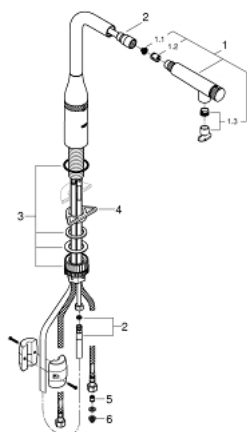

31 615 BE0 СМЕСИТЕЛЬ ДЛЯ МОЙКИ С УПРАВЛЕНИЕМ SMARTCONTROL

ОПИСАНИЕ ПРОДУКТА

- монтаж на одно отверстие
- 31303000
- Смеситель однорычажный для мойки с функцией очистки водопроводной воды
- монтаж на одно отверстие
- C-образный излив с аэратором
- рукоятка для фильтрованной воды
- с керамической кран-буксой
- GROHE StarLight хромированное покрытие поверхности
- GROHE SilkMove керамический картридж Ø 46 мм
- поворотный трубкообразный излив
- диапазон поворота 180°
- отдельные водотоки для питьевой и водопроводной воды
- гибкая подводка
- 64508001
- Головка фильтра
- 40404001
- Сменный фильтр для GROHE Blue
- производство BWT
- Ресурс 600 л при жесткости воды 20° dKH
- 5-ступенчатая фильтрация
- Снижает содержание веществ, ухудшающих вкус и запах воды: хлор и т.п.
- Уменьшает образование накипи и содержание тяжелых металлов
- с выдвигаемым аэратором, ламинарная струя
- металлическая лейка
- **GROHE Magnetic Docking** гарантирует легкое вытяжение и возврат головки аэратора в исходное положение
- **SmartControl** нажать для вкл/выкл, повернуть для увеличения напора воды от экологичного водосберегающего до максимального
- регулировка температуры воды с помощью смешивающего устройства, расположенного на корпусе смесителя
- поворотный трубкообразный излив
- диапазон поворота 140°
- с защитой от обратного потока
- гибкая подводка
- **GROHE FastFixation Plus** - сверхбыстрая и простая установка - не требуется никаких инструментов
- **GROHE Zero** Изолированный водоток - вода не контактирует с металлами корпуса смесителя

31 615 BE0 СМЕСИТЕЛЬ ДЛЯ МОЙКИ С УПРАВЛЕНИЕМ SMARTCONTROL

ЗАПАСНЫЕ ЧАСТИ

- 1: Выдвижной излив (Order-nr. 48487BE0)
- 1.1: Сетка (Order-nr. 0676800M)
- 1.2: Обратный клапан (Order-nr. 08565000)
- 1.3: Аэратор (Order-nr. 48470000)
- 2: Душевой шланг (Order-nr. 48488000)
- 3: Комплект крепежа (Order-nr. 48477000)
- 4: Стабилизирующая панель (Order-nr. 05334000)
- 5: Обратный клапан (Order-nr. 45881000)
- 6: Сетка (Order-nr. 0676800M)