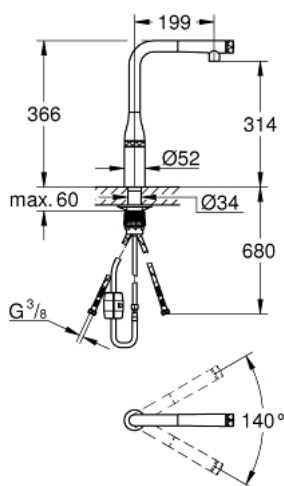

31 615 BE0 СМЕСИТЕЛЬ ДЛЯ МОЙКИ С УПРАВЛЕНИЕМ SMARTCONTROL

ОПИСАНИЕ ПРОДУКТА

- монтаж на одно отверстие
- 31303000
- Смеситель однорычажный для мойки с функцией очистки водопроводной воды
- монтаж на одно отверстие
- C-образный излив с аэратором
- рукоятка для фильтрованной воды
- с керамической кран-буксой
- GROHE StarLight хромированное покрытие поверхности
- GROHE SilkMove керамический картридж Ø 46 мм
- поворотный трубкообразный излив
- диапазон поворота 180°
- отдельные водотоки для питьевой и водопроводной воды
- гибкая подводка
- 64508001
- Головка фильтра
- 40404001
- Сменный фильтр для GROHE Blue
- производство BWT
- Ресурс 600 л при жесткости воды 20° dKH
- 5-ступенчатая фильтрация
- Снижает содержание веществ, ухудшающих вкус и запах воды: хлор и т.п.
- Уменьшает образование накипи и содержание тяжелых металлов
- с выдвигаемым аэратором, ламинарная струя
- металлическая лейка
- **GROHE Magnetic Docking** гарантирует легкое вытяжение и возврат головки аэратора в исходное положение
- **SmartControl** нажать для вкл/выкл, повернуть для увеличения напора воды от экологичного водосберегающего до максимального
- регулировка температуры воды с помощью смешивающего устройства, расположенного на корпусе смесителя
- поворотный трубкообразный излив
- диапазон поворота 140°
- с защитой от обратного потока
- гибкая подводка
- **GROHE FastFixation Plus** - сверхбыстрая и простая установка - не требуется никаких инструментов
- **GROHE Zero** Изолированный водоток - вода не контактирует с металлами корпуса смесителя

31 615 BE0 СМЕСИТЕЛЬ ДЛЯ МОЙКИ С УПРАВЛЕНИЕМ SMARTCONTROL

ЗАПАСНЫЕ ЧАСТИ

- 1: Выдвижной излив (Order-nr. 48487BE0)
- 1.1: Сетка (Order-nr. 0676800M)
- 1.2: Обратный клапан (Order-nr. 08565000)
- 1.3: Аэратор (Order-nr. 48470000)
- 2: Душевой шланг (Order-nr. 48488000)
- 3: Комплект крепежа (Order-nr. 48477000)
- 4: Стабилизирующая панель (Order-nr. 05334000)
- 5: Обратный клапан (Order-nr. 45881000)
- 6: Сетка (Order-nr. 0676800M)