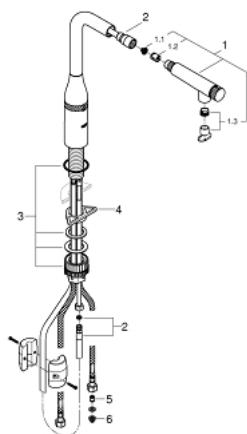

31 615 DA0 СМЕСИТЕЛЬ ДЛЯ МОЙКИ С УПРАВЛЕНИЕМ SMARTCONTROL

ОПИСАНИЕ ПРОДУКТА

- монтаж на одно отверстие
- 31303000
- Смеситель однорычажный для мойки с функцией очистки водопроводной воды
- монтаж на одно отверстие
- C-образный излив с аэратором
- рукоятка для фильтрованной воды
- с керамической кран-буксой
- GROHE StarLight хромированное покрытие поверхности
- GROHE SilkMove керамический картридж Ø 46 мм
- поворотный трубкообразный излив
- диапазон поворота 180°
- отдельные водотоки для питьевой и водопроводной воды
- гибкая подводка
- 64508001
- Головка фильтра
- 40404001
- Сменный фильтр для GROHE Blue
- производство BWT
- Ресурс 600 л при жесткости воды 20° dKH
- 5-ступенчатая фильтрация
- Снижает содержание веществ, ухудшающих вкус и запах воды: хлор и т.п.
- Уменьшает образование накипи и содержание тяжелых металлов
- с выдвигаемым аэратором, ламинарная струя
- металлическая лейка
- **GROHE Magnetic Docking** гарантирует легкое вытяжение и возврат головки аэратора в исходное положение
- **SmartControl** нажать для вкл/выкл, повернуть для увеличения напора воды от экологичного водосберегающего до максимального
- регулировка температуры воды с помощью смешивающего устройства, расположенного на корпусе смесителя
- поворотный трубкообразный излив
- диапазон поворота 140°
- с защитой от обратного потока
- гибкая подводка
- **GROHE FastFixation Plus** - сверхбыстрая и простая установка - не требуется никаких инструментов
- **GROHE Zero** Изолированный водоток - вода не контактирует с металлами корпуса смесителя

31 615 DA0 СМЕСИТЕЛЬ ДЛЯ МОЙКИ С УПРАВЛЕНИЕМ SMARTCONTROL

ЗАПАСНЫЕ ЧАСТИ

- 1: Выдвижной излив (Order-nr. 48487DA0)
- 1.1: Сетка (Order-nr. 0676800M)
- 1.2: Обратный клапан (Order-nr. 08565000)
- 1.3: Аэратор (Order-nr. 48470000)
- 2: Душевой шланг (Order-nr. 48488000)
- 3: Комплект крепежа (Order-nr. 48477000)
- 4: Стабилизирующая панель (Order-nr. 05334000)
- 5: Обратный клапан (Order-nr. 45881000)
- 6: Сетка (Order-nr. 0676800M)