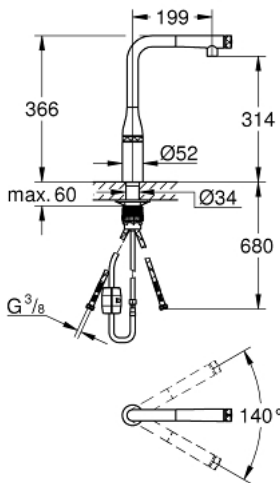

31 615 DA0 СМЕСИТЕЛЬ ДЛЯ МОЙКИ С УПРАВЛЕНИЕМ SMARTCONTROL

ОПИСАНИЕ ПРОДУКТА

- монтаж на одно отверстие
- 31303000
- Смеситель однорычажный для мойки с функцией очистки водопроводной воды
- монтаж на одно отверстие
- C-образный излив с аэратором
- рукоятка для фильтрованной воды
- с керамической кран-буксой
- GROHE StarLight хромированное покрытие поверхности
- GROHE SilkMove керамический картридж Ø 46 мм
- поворотный трубкообразный излив
- диапазон поворота 180°
- отдельные водотоки для питьевой и водопроводной воды
- гибкая подводка
- 64508001
- Головка фильтра
- 40404001
- Сменный фильтр для GROHE Blue
- производство BWT
- Ресурс 600 л при жесткости воды 20° dKH
- 5-ступенчатая фильтрация
- Снижает содержание веществ, ухудшающих вкус и запах воды: хлор и т.п.
- Уменьшает образование накипи и содержание тяжелых металлов
- с выдвигаемым аэратором, ламинарная струя
- металлическая лейка
- **GROHE Magnetic Docking** гарантирует легкое вытяжение и возврат головки аэратора в исходное положение
- **SmartControl** нажать для вкл/выкл, повернуть для увеличения напора воды от экологичного водосберегающего до максимального
- регулировка температуры воды с помощью смешивающего устройства, расположенного на корпусе смесителя
- поворотный трубкообразный излив
- диапазон поворота 140°
- с защитой от обратного потока
- гибкая подводка
- **GROHE FastFixation Plus** - сверхбыстрая и простая установка - не требуется никаких инструментов
- **GROHE Zero** Изолированный водоток - вода не контактирует с металлами корпуса смесителя

31 615 DA0 СМЕСИТЕЛЬ ДЛЯ МОЙКИ С УПРАВЛЕНИЕМ SMARTCONTROL

ЗАПАСНЫЕ ЧАСТИ

- 1: Выдвижной излив (Order-nr. 48487DA0)
- 1.1: Сетка (Order-nr. 0676800M)
- 1.2: Обратный клапан (Order-nr. 08565000)
- 1.3: Аэратор (Order-nr. 48470000)
- 2: Душевой шланг (Order-nr. 48488000)
- 3: Комплект крепежа (Order-nr. 48477000)
- 4: Стабилизирующая панель (Order-nr. 05334000)
- 5: Обратный клапан (Order-nr. 45881000)
- 6: Сетка (Order-nr. 0676800M)