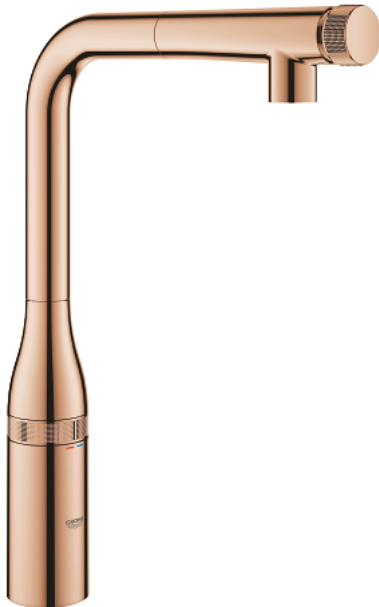

31 615 DA0 СМЕСИТЕЛЬ ДЛЯ МОЙКИ С УПРАВЛЕНИЕМ SMARTCONTROL

ОПИСАНИЕ ПРОДУКТА

- монтаж на одно отверстие
- 31303000
- Смеситель однорычажный для мойки с функцией очистки водопроводной воды
- монтаж на одно отверстие
- C-образный излив с аэратором
- рукоятка для фильтрованной воды
- с керамической кран-буксой
- GROHE StarLight хромированное покрытие поверхности
- GROHE SilkMove керамический картридж Ø 46 мм
- поворотный трубкообразный излив
- диапазон поворота 180°
- отдельные водотоки для питьевой и водопроводной воды
- гибкая подводка
- 64508001
- Головка фильтра
- 40404001
- Сменный фильтр для GROHE Blue
- производство BWT
- Ресурс 600 л при жесткости воды 20° dKH
- 5-ступенчатая фильтрация
- Снижает содержание веществ, ухудшающих вкус и запах воды: хлор и т.п.
- Уменьшает образование накипи и содержание тяжелых металлов
- с выдвигаемым аэратором, ламинарная струя
- металлическая лейка
- **GROHE Magnetic Docking** гарантирует легкое вытяжение и возврат головки аэратора в исходное положение
- **SmartControl** нажать для вкл/выкл, повернуть для увеличения напора воды от экологичного водосберегающего до максимального
- регулировка температуры воды с помощью смешивающего устройства, расположенного на корпусе смесителя
- поворотный трубкообразный излив
- диапазон поворота 140°
- с защитой от обратного потока
- гибкая подводка
- **GROHE FastFixation Plus** - сверхбыстрая и простая установка - не требуется никаких инструментов
- **GROHE Zero** Изолированный водоток - вода не контактирует с металлами корпуса смесителя

31 615 DA0 СМЕСИТЕЛЬ ДЛЯ МОЙКИ С УПРАВЛЕНИЕМ SMARTCONTROL

ЗАПАСНЫЕ ЧАСТИ

- 1: Выдвижной излив (Order-nr. 48487DA0)
- 1.1: Сетка (Order-nr. 0676800M)
- 1.2: Обратный клапан (Order-nr. 08565000)
- 1.3: Аэратор (Order-nr. 48470000)
- 2: Душевой шланг (Order-nr. 48488000)
- 3: Комплект крепежа (Order-nr. 48477000)
- 4: Стабилизирующая панель (Order-nr. 05334000)
- 5: Обратный клапан (Order-nr. 45881000)
- 6: Сетка (Order-nr. 0676800M)