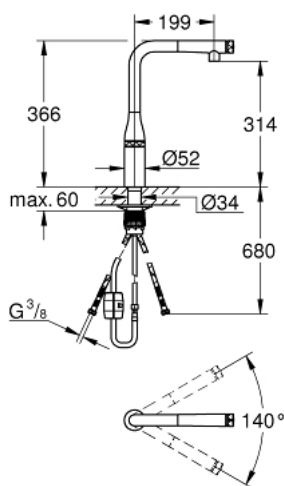

31 615 DC0 СМЕСИТЕЛЬ ДЛЯ МОЙКИ С УПРАВЛЕНИЕМ SMARTCONTROL

ОПИСАНИЕ ПРОДУКТА

- монтаж на одно отверстие
- 31303000
- Смеситель однорычажный для мойки с функцией очистки водопроводной воды
- монтаж на одно отверстие
- С-образный излив с аэратором
- рукоятка для фильтрованной воды
- с керамической кран-буксой
- GROHE StarLight хромированное покрытие поверхности
- GROHE SilkMove керамический картридж Ø 46 мм
- поворотный трубкообразный излив
- диапазон поворота 180°
- отдельные водотоки для питьевой и водопроводной воды
- гибкая подводка
- 64508001
- Головка фильтра
- 40404001
- Сменный фильтр для GROHE Blue
- производство BWT
- Ресурс 600 л при жесткости воды 20° dKH
- 5-ступенчатая фильтрация
- Снижает содержание веществ, ухудшающих вкус и запах воды: хлор и т.п.
- Уменьшает образование накипи и содержание тяжелых металлов
- с выдвигаемым аэратором, ламинарная струя
- металлическая лейка
- **GROHE Magnetic Docking** гарантирует легкое вытяжение и возврат головки аэратора в исходное положение
- **SmartControl** нажать для вкл/выкл, повернуть для увеличения напора воды от экологичного водосберегающего до максимального
- регулировка температуры воды с помощью смешивающего устройства, расположенного на корпусе смесителя
- поворотный трубкообразный излив
- диапазон поворота 140deg;
- с защитой от обратного потока
- гибкая подводка
- **GROHE FastFixation Plus** - сверхбыстрая и простая установка - не требуется никаких инструментов
- **GROHE Zero** Изолированный водоток - вода не контактирует с металлами корпуса смесителя

31 615 DC0 СМЕСИТЕЛЬ ДЛЯ МОЙКИ С УПРАВЛЕНИЕМ SMARTCONTROL

ЗАПАСНЫЕ ЧАСТИ

- 1: Выдвижной излив (Order-nr. 48487DC0)
- 1.1: Сетка (Order-nr. 0676800M)
- 1.2: Обратный клапан (Order-nr. 08565000)
- 1.3: Аэратор (Order-nr. 48470000)
- 2: Душевой шланг (Order-nr. 48488000)
- 3: Комплект крепежа (Order-nr. 48477000)
- 4: Стабилизирующая панель (Order-nr. 05334000)
- 5: Обратный клапан (Order-nr. 45881000)
- 6: Сетка (Order-nr. 0676800M)