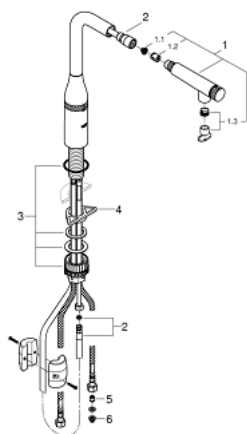

31 615 DC0 СМЕСИТЕЛЬ ДЛЯ МОЙКИ С УПРАВЛЕНИЕМ SMARTCONTROL

ОПИСАНИЕ ПРОДУКТА

- монтаж на одно отверстие
- 31303000
- Смеситель однорычажный для мойки с функцией очистки водопроводной воды
- монтаж на одно отверстие
- С-образный излив с аэратором
- рукоятка для фильтрованной воды
- с керамической кран-буксой
- GROHE StarLight хромированное покрытие поверхности
- GROHE SilkMove керамический картридж Ø 46 мм
- поворотный трубкообразный излив
- диапазон поворота 180°
- отдельные водотоки для питьевой и водопроводной воды
- гибкая подводка
- 64508001
- Головка фильтра
- 40404001
- Сменный фильтр для GROHE Blue
- производство BWT
- Ресурс 600 л при жесткости воды 20° dKH
- 5-ступенчатая фильтрация
- Снижает содержание веществ, ухудшающих вкус и запах воды: хлор и т.п.
- Уменьшает образование накипи и содержание тяжелых металлов
- с выдвигаемым аэратором, ламинарная струя
- металлическая лейка
- **GROHE Magnetic Docking** гарантирует легкое вытяжение и возврат головки аэратора в исходное положение
- **SmartControl** нажать для вкл/выкл, повернуть для увеличения напора воды от экологичного водосберегающего до максимального
- регулировка температуры воды с помощью смешивающего устройства, расположенного на корпусе смесителя
- поворотный трубкообразный излив
- диапазон поворота 140deg;
- с защитой от обратного потока
- гибкая подводка
- **GROHE FastFixation Plus** - сверхбыстрая и простая установка - не требуется никаких инструментов
- **GROHE Zero** Изолированный водоток - вода не контактирует с металлами корпуса смесителя

31 615 DC0 СМЕСИТЕЛЬ ДЛЯ МОЙКИ С УПРАВЛЕНИЕМ SMARTCONTROL

ЗАПАСНЫЕ ЧАСТИ

- 1: Выдвижной излив (Order-nr. 48487DC0)
- 1.1: Сетка (Order-nr. 0676800M)
- 1.2: Обратный клапан (Order-nr. 08565000)
- 1.3: Аэратор (Order-nr. 48470000)
- 2: Душевой шланг (Order-nr. 48488000)
- 3: Комплект крепежа (Order-nr. 48477000)
- 4: Стабилизирующая панель (Order-nr. 05334000)
- 5: Обратный клапан (Order-nr. 45881000)
- 6: Сетка (Order-nr. 0676800M)