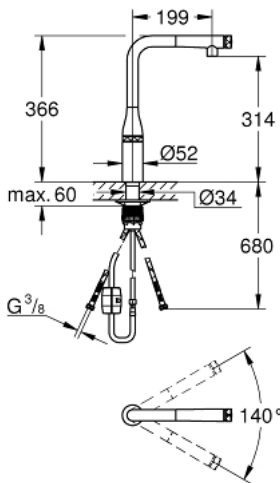

31 615 GN0 СМЕСИТЕЛЬ ДЛЯ МОЙКИ С УПРАВЛЕНИЕМ SMARTCONTROL

ОПИСАНИЕ ПРОДУКТА

- монтаж на одно отверстие
- 31303000
- Смеситель однорычажный для мойки с функцией очистки водопроводной воды
- монтаж на одно отверстие
- C-образный излив с аэратором
- рукоятка для фильтрованной воды
- с керамической кран-буксой
- GROHE StarLight хромированное покрытие поверхности
- GROHE SilkMove керамический картридж Ø 46 мм
- поворотный трубкообразный излив
- диапазон поворота 180°
- отдельные водотоки для питьевой и водопроводной воды
- гибкая подводка
- 64508001
- Головка фильтра
- 40404001
- Сменный фильтр для GROHE Blue
- производство BWT
- Ресурс 600 л при жесткости воды 20° dKH
- 5-ступенчатая фильтрация
- Снижает содержание веществ, ухудшающих вкус и запах воды: хлор и т.п.
- Уменьшает образование накипи и содержание тяжелых металлов
- с выдвигаемым аэратором, ламинарная струя
- металлическая лейка
- **GROHE Magnetic Docking** гарантирует легкое вытяжение и возврат головки аэратора в исходное положение
- **SmartControl** нажать для вкл/выкл, повернуть для увеличения напора воды от экологичного водосберегающего до максимального
- регулировка температуры воды с помощью смешивающего устройства, расположенного на корпусе смесителя
- поворотный трубкообразный излив
- диапазон поворота 140°
- с защитой от обратного потока
- гибкая подводка
- **GROHE FastFixation Plus** - сверхбыстрая и простая установка - не требуется никаких инструментов
- **GROHE Zero** Изолированный водоток - вода не контактирует с металлами корпуса смесителя

31 615 GN0 СМЕСИТЕЛЬ ДЛЯ МОЙКИ С УПРАВЛЕНИЕМ SMARTCONTROL

ЗАПАСНЫЕ ЧАСТИ

- 1: Выдвижной излив (Order-nr. 48487GN0)
- 1.1: Сетка (Order-nr. 0676800M)
- 1.2: Обратный клапан (Order-nr. 08565000)
- 1.3: Аэратор (Order-nr. 48470000)
- 2: Душевой шланг (Order-nr. 48488000)
- 3: Комплект крепежа (Order-nr. 48477000)
- 4: Стабилизирующая панель (Order-nr. 05334000)
- 5: Обратный клапан (Order-nr. 45881000)
- 6: Сетка (Order-nr. 0676800M)