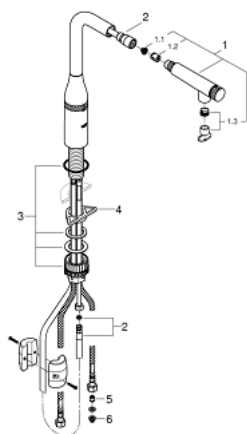

31 615 GN0 СМЕСИТЕЛЬ ДЛЯ МОЙКИ С УПРАВЛЕНИЕМ SMARTCONTROL

ОПИСАНИЕ ПРОДУКТА

- монтаж на одно отверстие
- 31303000
- Смеситель однорычажный для мойки с функцией очистки водопроводной воды
- монтаж на одно отверстие
- C-образный излив с аэратором
- рукоятка для фильтрованной воды
- с керамической кран-буксой
- GROHE StarLight хромированное покрытие поверхности
- GROHE SilkMove керамический картридж Ø 46 мм
- поворотный трубкообразный излив
- диапазон поворота 180°
- отдельные водотоки для питьевой и водопроводной воды
- гибкая подводка
- 64508001
- Головка фильтра
- 40404001
- Сменный фильтр для GROHE Blue
- производство BWT
- Ресурс 600 л при жесткости воды 20° dKH
- 5-ступенчатая фильтрация
- Снижает содержание веществ, ухудшающих вкус и запах воды: хлор и т.п.
- Уменьшает образование накипи и содержание тяжелых металлов
- с выдвигаемым аэратором, ламинарная струя
- металлическая лейка
- **GROHE Magnetic Docking** гарантирует легкое вытяжение и возврат головки аэратора в исходное положение
- **SmartControl** нажать для вкл/выкл, повернуть для увеличения напора воды от экологичного водосберегающего до максимального
- регулировка температуры воды с помощью смешивающего устройства, расположенного на корпусе смесителя
- поворотный трубкообразный излив
- диапазон поворота 140°
- с защитой от обратного потока
- гибкая подводка
- **GROHE FastFixation Plus** - сверхбыстрая и простая установка - не требуется никаких инструментов
- **GROHE Zero** Изолированный водоток - вода не контактирует с металлами корпуса смесителя

31 615 GN0 СМЕСИТЕЛЬ ДЛЯ МОЙКИ С УПРАВЛЕНИЕМ SMARTCONTROL

ЗАПАСНЫЕ ЧАСТИ

- 1: Выдвижной излив (Order-nr. 48487GN0)
- 1.1: Сетка (Order-nr. 0676800M)
- 1.2: Обратный клапан (Order-nr. 08565000)
- 1.3: Аэратор (Order-nr. 48470000)
- 2: Душевой шланг (Order-nr. 48488000)
- 3: Комплект крепежа (Order-nr. 48477000)
- 4: Стабилизирующая панель (Order-nr. 05334000)
- 5: Обратный клапан (Order-nr. 45881000)
- 6: Сетка (Order-nr. 0676800M)