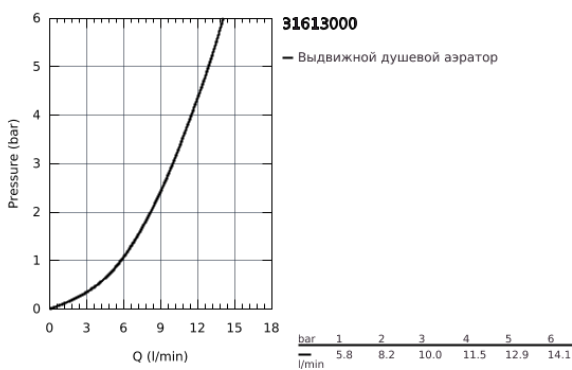

ОПИСАНИЕ ПРОДУКТА

- монтаж на одно отверстие
- с выдвижным аэратором, ламинарная струя
- металлическая лейка
- **GROHE Magnetic Docking** гарантирует легкое вытяжение и возврат головки аэратора в исходное положение
- **SmartControl** нажать для вкл/выкл, повернуть для увеличения напора воды от экологичного водосберегающего до максимального
- регулировка температуры воды с помощью смешивающего устройства, расположенного на корпусе смесителя
- поворотный трубкообразный излив
- диапазон поворота 140°
- с защитой от обратного потока
- гибкая подводка
- **GROHE FastFixation Plus** - сверхбыстрая и простая установка - не требуется никаких инструментов
- **GROHE Zero** Изолированный водоток - вода не контактирует с металлами корпуса смесителя