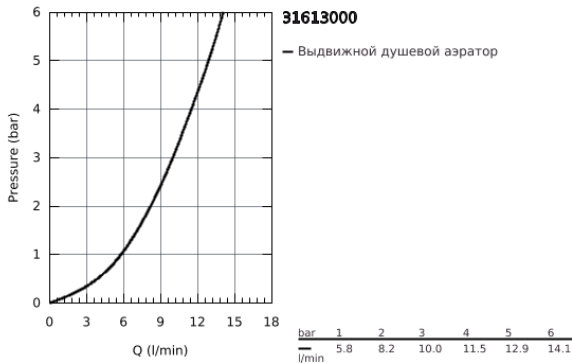

ОПИСАНИЕ ПРОДУКТА

- монтаж на одно отверстие
- с выдвижным аэратором, ламинарная струя
- металлическая лейка
- **GROHE Magnetic Docking** гарантирует легкое вытяжение и возврат головки аэратора в исходное положение
- **SmartControl** нажать для вкл/выкл, повернуть для увеличения напора воды от экологичного водосберегающего до максимального
- регулировка температуры воды с помощью смешивающего устройства, расположенного на корпусе смесителя
- поворотный трубкообразный излив
- диапазон поворота 140°
- с защитой от обратного потока
- гибкая подводка
- **GROHE FastFixation Plus** - сверхбыстрая и простая установка - не требуется никаких инструментов
- **GROHE Zero** Изолированный водоток - вода не контактирует с металлами корпуса смесителя