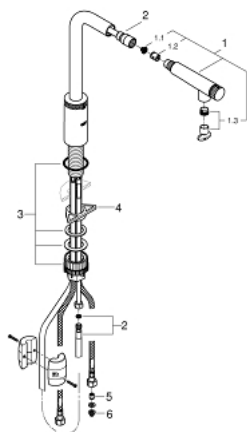

### ОПИСАНИЕ ПРОДУКТА

- монтаж на одно отверстие
- с выдвижным аэратором, ламинарная струя
- металлическая лейка
- **GROHE Magnetic Docking** гарантирует легкое вытяжение и возврат головки аэратора в исходное положение
- **SmartControl** нажать для вкл/выкл, повернуть для увеличения напора воды от экологичного водосберегающего до максимального
- регулировка температуры воды с помощью смешивающего устройства, расположенного на корпусе смесителя
- поворотный трубкообразный излив
- диапазон поворота 140°
- с защитой от обратного потока
- гибкая подводка
- **GROHE FastFixation Plus** - сверхбыстрая и простая установка - не требуется никаких инструментов
- **GROHE Zero** Изолированный водоток - вода не контактирует с металлами корпуса смесителя

### ЗАПАСНЫЕ ЧАСТИ

- 1: Выдвижной излив (Order-nr. 48487000)
- 1.1: Сетка (Order-nr. 0676800M)
- 1.2: Обратный клапан (Order-nr. 08565000)
- 1.3: Аэратор (Order-nr. 48470000)
- 2: Душевой шланг (Order-nr. 48488000)
- 3: Комплект крепежа (Order-nr. 48477000)
- 4: Стабилизирующая панель (Order-nr. 05334000)
- 5: Обратный клапан (Order-nr. 45881000)
- 6: Сетка (Order-nr. 0676800M)