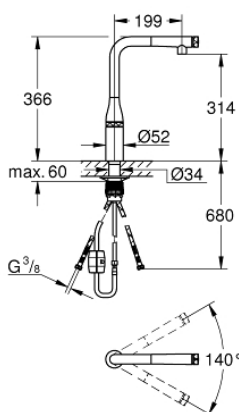

### ОПИСАНИЕ ПРОДУКТА

- монтаж на одно отверстие
- с выдвижным аэратором, ламинарная струя
- металлическая лейка
- **GROHE Magnetic Docking** гарантирует легкое вытяжение и возврат головки аэратора в исходное положение
- **SmartControl** нажать для вкл/выкл, повернуть для увеличения напора воды от экологичного водосберегающего до максимального
- регулировка температуры воды с помощью смешивающего устройства, расположенного на корпусе смесителя
- поворотный трубкообразный излив
- диапазон поворота 140°
- с защитой от обратного потока
- гибкая подводка
- **GROHE FastFixation Plus** - сверхбыстрая и простая установка - не требуется никаких инструментов
- **GROHE Zero** Изолированный водоток - вода не контактирует с металлами корпуса смесителя

### ЗАПАСНЫЕ ЧАСТИ

- 1: Выдвижной излив (Order-nr. 48487000)
- 1.1: Сетка (Order-nr. 0676800M)
- 1.2: Обратный клапан (Order-nr. 08565000)
- 1.3: Аэратор (Order-nr. 48470000)
- 2: Душевой шланг (Order-nr. 48488000)
- 3: Комплект крепежа (Order-nr. 48477000)
- 4: Стабилизирующая панель (Order-nr. 05334000)
- 5: Обратный клапан (Order-nr. 45881000)
- 6: Сетка (Order-nr. 0676800M)