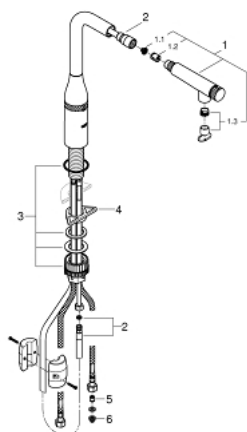

### ОПИСАНИЕ ПРОДУКТА

- монтаж на одно отверстие
- с выдвижным аэратором, ламинарная струя
- металлическая лейка
- **GROHE Magnetic Docking** гарантирует легкое вытяжение и возврат головки аэратора в исходное положение
- **SmartControl** нажать для вкл/выкл, повернуть для увеличения напора воды от экологичного водосберегающего до максимального
- регулировка температуры воды с помощью смешивающего устройства, расположенного на корпусе смесителя
- поворотный трубкообразный излив
- диапазон поворота 140°
- с защитой от обратного потока
- гибкая подводка
- **GROHE FastFixation Plus** - сверхбыстрая и простая установка - не требуется никаких инструментов
- **GROHE Zero** Изолированный водоток - вода не контактирует с металлами корпуса смесителя

### ЗАПАСНЫЕ ЧАСТИ

- 1: Выдвижной излив (Order-nr. 48487000)
- 1.1: Сетка (Order-nr. 0676800M)
- 1.2: Обратный клапан (Order-nr. 08565000)
- 1.3: Аэратор (Order-nr. 48470000)
- 2: Душевой шланг (Order-nr. 48488000)
- 3: Комплект крепежа (Order-nr. 48477000)
- 4: Стабилизирующая панель (Order-nr. 05334000)
- 5: Обратный клапан (Order-nr. 45881000)
- 6: Сетка (Order-nr. 0676800M)