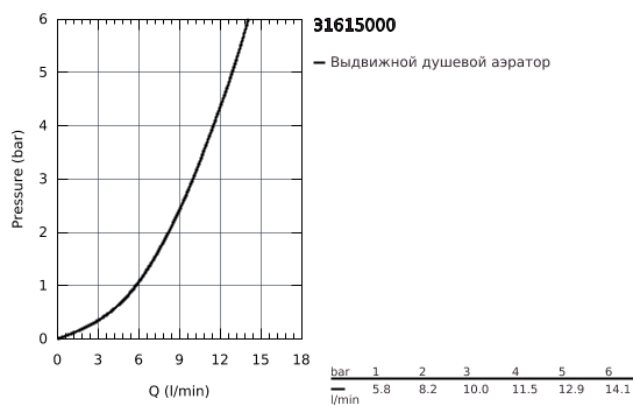

31 615 000 СМЕСИТЕЛЬ ДЛЯ МОЙКИ С УПРАВЛЕНИЕМ SMARTCONTROL