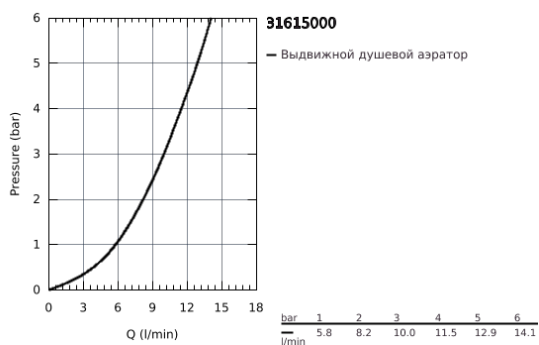

ОПИСАНИЕ ПРОДУКТА

- монтаж на одно отверстие
- с выдвижным аэратором, ламинарная струя
- металлическая лейка
- **GROHE Magnetic Docking** гарантирует легкое вытяжение и возврат головки аэратора в исходное положение
- **SmartControl** нажать для вкл/выкл, повернуть для увеличения напора воды от экологичного водосберегающего до максимального
- регулировка температуры воды с помощью смешивающего устройства, расположенного на корпусе смесителя
- поворотный трубкообразный излив
- диапазон поворота 140°
- с защитой от обратного потока
- гибкая подводка
- **GROHE FastFixation Plus** - сверхбыстрая и простая установка - не требуется никаких инструментов
- **GROHE Zero** Изолированный водоток - вода не контактирует с металлами корпуса смесителя