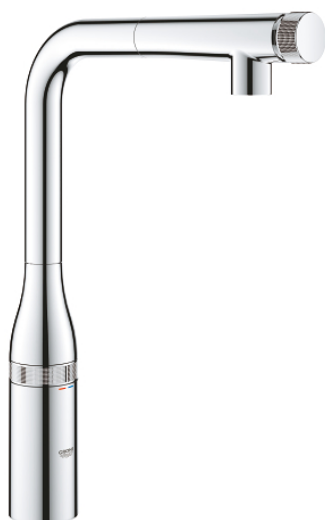

## 31 615 000 СМЕСИТЕЛЬ ДЛЯ МОЙКИ С УПРАВЛЕНИЕМ SMARTCONTROL

### ОПИСАНИЕ ПРОДУКТА

- монтаж на одно отверстие
- с выдвижным аэратором, ламинарная струя
- металлическая лейка
- **GROHE Magnetic Docking** гарантирует легкое вытяжение и возврат головки аэратора в исходное положение
- **SmartControl** нажать для вкл/выкл, повернуть для увеличения напора воды от экологичного водосберегающего до максимального
- регулировка температуры воды с помощью смешивающего устройства, расположенного на корпусе смесителя
- поворотный трубкообразный излив
- диапазон поворота 140°
- с защитой от обратного потока
- гибкая подводка
- **GROHE FastFixation Plus** - сверхбыстрая и простая установка - не требуется никаких инструментов
- **GROHE Zero** Изолированный водоток - вода не контактирует с металлами корпуса смесителя