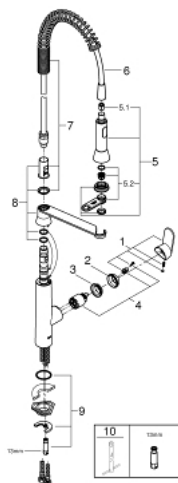

31 379 DC0 K7 СМЕСИТЕЛЬ ОДНОРЫЧАЖНЫЙ ДЛЯ МОЙКИ, DN 15

ОПИСАНИЕ ПРОДУКТА

- монтаж на одно отверстие
- 31303000
- Смеситель однорычажный для мойки с функцией очистки водопроводной воды
- монтаж на одно отверстие
- C-образный излив с аэратором
- рукоятка для фильтрованной воды
- с керамической кран-буксой
- GROHE StarLight хромированное покрытие поверхности
- GROHE SilkMove керамический картридж Ø 46 мм
- поворотный трубкообразный излив
- диапазон поворота 180°
- отдельные водотоки для питьевой и водопроводной воды
- гибкая подводка
- 64508001
- Головка фильтра
- 40404001
- Сменный фильтр для GROHE Blue
- производство BWT
- Ресурс 600 л при жесткости воды 20° dKH
- 5-ступенчатая фильтрация
- Снижает содержание веществ, ухудшающих вкус и запах воды: хлор и т. п.
- Уменьшает образование накипи и содержание тяжелых металлов
- **GROHE SilkMove** керамический картридж 35 мм
- профессиональная лейка
- автоматический переключатель аэратор/**SpeedClean** душевая струя
- автоматическое возвратное переключение на аэратор после выключения
- металлическая лейка
- регулировка расхода воды
- поворотный излив
- диапазон поворота 140°
- с защитой от обратного потока
- гибкая подводка
- система быстрого монтажа
- минимальное давление 1,0 бар

31 379 DC0 K7 СМЕСИТЕЛЬ ОДНОРЫЧАЖНЫЙ ДЛЯ МОЙКИ, DN 15

ЗАПАСНЫЕ ЧАСТИ

- 1: Рычаг (Order-nr. 46729DC0)
 - 2: Колпак (Order-nr. 46116DC0)
 - 3: Винтовая стяжка (Order-nr. 46460000)
 - 4: Картридж (Order-nr. 46374000)
 - 5: Выдвижной излив (Order-nr. 46731DC0)
 - 5.1: Обратный клапан (Order-nr. 08565000)
 - 5.2: Аэратор (Order-nr. 46711000)
 - 6: Душевой шланг (Order-nr. 46871DC0)
 - 7: Пружина (Order-nr. 46873SD0)
 - 8: Holder pull out spray (Order-nr. 46734DC0)
 - 9: Обратное резьбовое соединение (Order-nr. 46671000)
 - 10: Ключ (Order-nr. 19332000)*
 - 11: Монтажный ключ (Order-nr. 19017000)*
- * Optional accessories