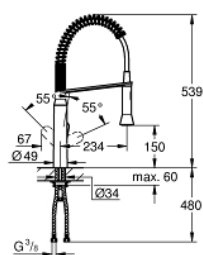

31 379 DC0 K7 СМЕСИТЕЛЬ ОДНОРЫЧАЖНЫЙ ДЛЯ МОЙКИ, DN 15

ОПИСАНИЕ ПРОДУКТА

- монтаж на одно отверстие
- 31303000
- Смеситель однорычажный для мойки с функцией очистки водопроводной воды
- монтаж на одно отверстие
- C-образный излив с аэратором
- рукоятка для фильтрованной воды
- с керамической кран-буксой
- GROHE StarLight хромированное покрытие поверхности
- GROHE SilkMove керамический картридж Ø 46 мм
- поворотный трубкообразный излив
- диапазон поворота 180°
- отдельные водотоки для питьевой и водопроводной воды
- гибкая подводка
- 64508001
- Головка фильтра
- 40404001
- Сменный фильтр для GROHE Blue
- производство BWT
- Ресурс 600 л при жесткости воды 20° dKH
- 5-ступенчатая фильтрация
- Снижает содержание веществ, ухудшающих вкус и запах воды: хлор и т. п.
- Уменьшает образование накипи и содержание тяжелых металлов
- **GROHE SilkMove** керамический картридж 35 мм
- профессиональная лейка
- автоматический переключатель аэратор/**SpeedClean** душевая струя
- автоматическое возвратное переключение на аэратор после выключения
- металлическая лейка
- регулировка расхода воды
- поворотный излив
- диапазон поворота 140°
- с защитой от обратного потока
- гибкая подводка
- система быстрого монтажа
- минимальное давление 1,0 бар

31 379 DC0 K7 СМЕСИТЕЛЬ ОДНОРЫЧАЖНЫЙ ДЛЯ МОЙКИ, DN 15

ЗАПАСНЫЕ ЧАСТИ

- 1: Рычаг (Order-nr. 46729DC0)
 - 2: Колпак (Order-nr. 46116DC0)
 - 3: Винтовая стяжка (Order-nr. 46460000)
 - 4: Картридж (Order-nr. 46374000)
 - 5: Выдвижной излив (Order-nr. 46731DC0)
 - 5.1: Обратный клапан (Order-nr. 08565000)
 - 5.2: Аэратор (Order-nr. 46711000)
 - 6: Душевой шланг (Order-nr. 46871DC0)
 - 7: Пружина (Order-nr. 46873SD0)
 - 8: Holder pull out spray (Order-nr. 46734DC0)
 - 9: Обратное резьбовое соединение (Order-nr. 46671000)
 - 10: Ключ (Order-nr. 19332000)*
 - 11: Монтажный ключ (Order-nr. 19017000)*
- * Optional accessories