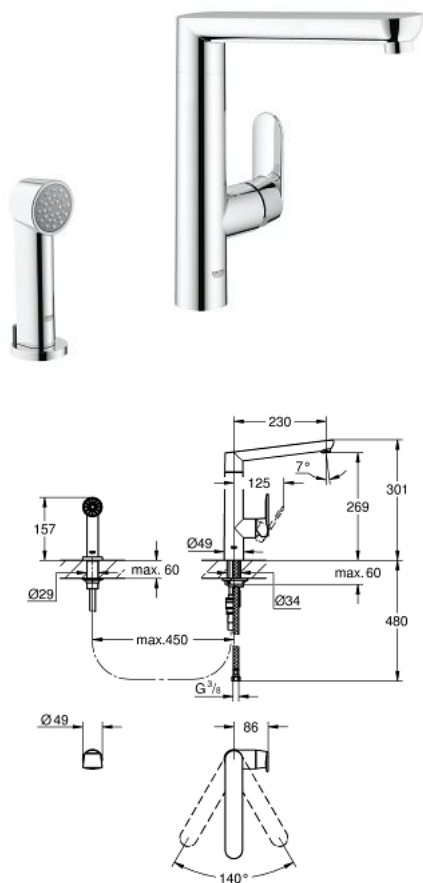

32 179 000 K7 СМЕСИТЕЛЬ ОДНОРЫЧАЖНЫЙ ДЛЯ МОЙКИ, DN 15

ОПИСАНИЕ ПРОДУКТА

- с дополнительной лейкой
 - монтаж на два отверстия
 - 31303000
- Смеситель однорычажный для мойки
с функцией очистки водопроводной воды
монтаж на одно отверстие
С-образный излив с аэратором
рукоятка для фильтрованной воды
с керамической кран-буксой
GROHE StarLight хромированное покрытие поверхности
GROHE SilkMove керамический картридж Ø 46 мм
поворотный трубкообразный излив
диапазон поворота 180°
отдельные водотоки для питьевой и водопроводной воды
гибкая подводка
64508001
Головка фильтра
40404001
Сменный фильтр для GROHE Blue
производство BWT
Ресурс 600 л при жесткости воды 20° dKH
5-ступенчатая фильтрация
Снижает содержание веществ, ухудшающих вкус и запах воды: хлор и т.
п.
Уменьшает образование накипи и содержание тяжелых металлов
- **GROHE SilkMove** керамический картридж 35 мм
 - **аэратор с функцией SpeedClean**
 - регулировка расхода воды
 - поворотный литой излив
 - диапазон поворота 140°
 - металлический рычаг
 - гибкая подводка
 - система быстрого монтажа
 - минимальное давление 1,0 бар

32 179 000 K7 СМЕСИТЕЛЬ ОДНОРЫЧАЖНЫЙ ДЛЯ МОЙКИ, DN 15

ЗАПАСНЫЕ ЧАСТИ

- 1: Рычаг (Order-nr. 46729000)
- 2: Колпак (Order-nr. 46116000)
- 3: Винтовая стяжка (Order-nr. 46460000)
- 4: Картридж (Order-nr. 46374000)
- 5: Регулятор струи (Order-nr. 46718000)
- 6: Kegel (Order-nr. 07970000)
- 7: Обратное резьбовое соединение (Order-nr. 46671000)
- 8: Переходник (Order-nr. 46338000)
- 9: Выдвижной излив (Order-nr. 64158000)
- 9.1: Обратный клапан (Order-nr. 08565000)
- 10: Вывод шланга (Order-nr. 46730000)
- 11: Монтажный ключ (Order-nr. 19017000)*