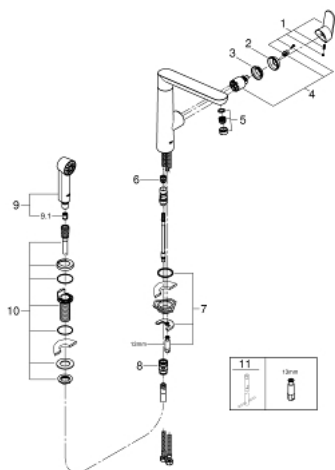

32 179 000 K7 СМЕСИТЕЛЬ ОДНОРЫЧАЖНЫЙ ДЛЯ МОЙКИ, DN 15

ОПИСАНИЕ ПРОДУКТА

- с дополнительной лейкой
 - монтаж на два отверстия
 - 31303000
- Смеситель однорычажный для мойки
с функцией очистки водопроводной воды
монтаж на одно отверстие
С-образный излив с аэратором
рукоятка для фильтрованной воды
с керамической кран-буксой
GROHE StarLight хромированное покрытие поверхности
GROHE SilkMove керамический картридж Ø 46 мм
поворотный трубкообразный излив
диапазон поворота 180°
отдельные водотоки для питьевой и водопроводной воды
гибкая подводка
64508001
Головка фильтра
40404001
Сменный фильтр для GROHE Blue
производство BWT
Ресурс 600 л при жесткости воды 20° dKH
5-ступенчатая фильтрация
Снижает содержание веществ, ухудшающих вкус и запах воды: хлор и т.
п.
Уменьшает образование накипи и содержание тяжелых металлов
- **GROHE SilkMove** керамический картридж 35 мм
 - **аэратор с функцией SpeedClean**
 - регулировка расхода воды
 - поворотный литой излив
 - диапазон поворота 140°
 - металлический рычаг
 - гибкая подводка
 - система быстрого монтажа
 - минимальное давление 1,0 бар

32 179 000 K7 СМЕСИТЕЛЬ ОДНОРЫЧАЖНЫЙ ДЛЯ МОЙКИ, DN 15

ЗАПАСНЫЕ ЧАСТИ

- 1: Рычаг (Order-nr. 46729000)
- 2: Колпак (Order-nr. 46116000)
- 3: Винтовая стяжка (Order-nr. 46460000)
- 4: Картридж (Order-nr. 46374000)
- 5: Регулятор струи (Order-nr. 46718000)
- 6: Kegel (Order-nr. 07970000)
- 7: Обратное резьбовое соединение (Order-nr. 46671000)
- 8: Переходник (Order-nr. 46338000)
- 9: Выдвижной излив (Order-nr. 64158000)
- 9.1: Обратный клапан (Order-nr. 08565000)
- 10: Вывод шланга (Order-nr. 46730000)
- 11: Монтажный ключ (Order-nr. 19017000)*