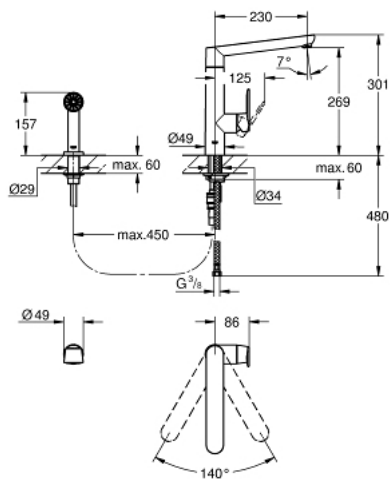

## 32 179 DC0 K7 СМЕСИТЕЛЬ ОДНОРЫЧАЖНЫЙ ДЛЯ МОЙКИ, DN 15

### ОПИСАНИЕ ПРОДУКТА

- с дополнительной лейкой
  - монтаж на два отверстия
  - 31303000
- Смеситель однорычажный для мойки  
с функцией очистки водопроводной воды  
монтаж на одно отверстие  
С-образный излив с аэратором  
рукоятка для фильтрованной воды  
с керамической кран-буксой  
GROHE StarLight хромированное покрытие поверхности  
GROHE SilkMove керамический картридж Ø 46 мм  
поворотный трубкообразный излив  
диапазон поворота 180°  
отдельные водотоки для питьевой и водопроводной воды  
гибкая подводка  
64508001  
Головка фильтра  
40404001  
Сменный фильтр для GROHE Blue  
производство BWT  
Ресурс 600 л при жесткости воды 20° dKH  
5-ступенчатая фильтрация  
Снижает содержание веществ, ухудшающих вкус и запах воды: хлор и т.  
п.  
Уменьшает образование накипи и содержание тяжелых металлов
- **GROHE SilkMove** керамический картридж 35 мм
  - **аэратор с функцией SpeedClean**
  - регулировка расхода воды
  - поворотный литой излив
  - диапазон поворота 140°
  - металлический рычаг
  - гибкая подводка
  - система быстрого монтажа
  - минимальное давление 1,0 бар

### ЗАПАСНЫЕ ЧАСТИ

- 1: Рычаг (Order-nr. 46729DC0)
- 2: Колпак (Order-nr. 46116DC0)
- 3: Винтовая стяжка (Order-nr. 46460000)
- 4: Картридж (Order-nr. 46374000)
- 5: Регулятор струи (Order-nr. 46718DC0)
- 6: Kegel (Order-nr. 07970000)
- 7: Обратное резьбовое соединение (Order-nr. 46671000)
- 8: Переходник (Order-nr. 46338000)
- 9: Выдвижной излив (Order-nr. 64158DC0)
- 9.1: Обратный клапан (Order-nr. 08565000)
- 10: Вывод шланга (Order-nr. 46730DC0)
- 11: Монтажный ключ (Order-nr. 19017000)\*