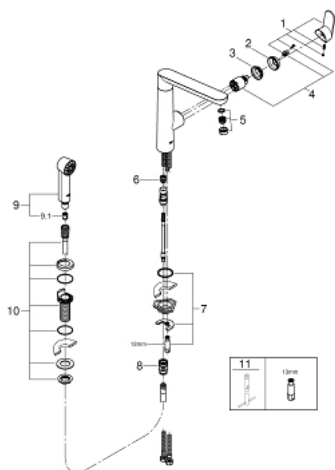

## 32 179 DC0 K7 СМЕСИТЕЛЬ ОДНОРЫЧАЖНЫЙ ДЛЯ МОЙКИ, DN 15

### ОПИСАНИЕ ПРОДУКТА

- с дополнительной лейкой
  - монтаж на два отверстия
  - 31303000
- Смеситель однорычажный для мойки  
с функцией очистки водопроводной воды  
монтаж на одно отверстие  
С-образный излив с аэратором  
рукоятка для фильтрованной воды  
с керамической кран-буксой  
GROHE StarLight хромированное покрытие поверхности  
GROHE SilkMove керамический картридж Ø 46 мм  
поворотный трубкообразный излив  
диапазон поворота 180°  
отдельные водотоки для питьевой и водопроводной воды  
гибкая подводка  
64508001  
Головка фильтра  
40404001  
Сменный фильтр для GROHE Blue  
производство BWT  
Ресурс 600 л при жесткости воды 20° dKH  
5-ступенчатая фильтрация  
Снижает содержание веществ, ухудшающих вкус и запах воды: хлор и т.  
п.  
Уменьшает образование накипи и содержание тяжелых металлов
- **GROHE SilkMove** керамический картридж 35 мм
  - **аэратор с функцией SpeedClean**
  - регулировка расхода воды
  - поворотный литой излив
  - диапазон поворота 140°
  - металлический рычаг
  - гибкая подводка
  - система быстрого монтажа
  - минимальное давление 1,0 бар

### ЗАПАСНЫЕ ЧАСТИ

- 1: Рычаг (Order-nr. 46729DC0)
- 2: Колпак (Order-nr. 46116DC0)
- 3: Винтовая стяжка (Order-nr. 46460000)
- 4: Картридж (Order-nr. 46374000)
- 5: Регулятор струи (Order-nr. 46718DC0)
- 6: Kegel (Order-nr. 07970000)
- 7: Обратное резьбовое соединение (Order-nr. 46671000)
- 8: Переходник (Order-nr. 46338000)
- 9: Выдвижной излив (Order-nr. 64158DC0)
- 9.1: Обратный клапан (Order-nr. 08565000)
- 10: Вывод шланга (Order-nr. 46730DC0)
- 11: Монтажный ключ (Order-nr. 19017000)\*