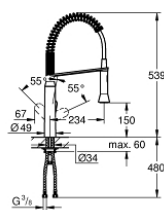

31 379 000 K7 СМЕСИТЕЛЬ ОДНОРЫЧАЖНЫЙ ДЛЯ МОЙКИ, DN 15

ОПИСАНИЕ ПРОДУКТА

- монтаж на одно отверстие
- 31303000
- Смеситель однорычажный для мойки с функцией очистки водопроводной воды
- монтаж на одно отверстие
- C-образный излив с аэратором
- рукоятка для фильтрованной воды
- с керамической кран-буксой
- GROHE StarLight хромированное покрытие поверхности
- GROHE SilkMove керамический картридж Ø 46 мм
- поворотный трубкообразный излив
- диапазон поворота 180°
- отдельные водотоки для питьевой и водопроводной воды
- гибкая подводка
- 64508001
- Головка фильтра
- 40404001
- Сменный фильтр для GROHE Blue
- производство BWT
- Ресурс 600 л при жесткости воды 20° dKH
- 5-ступенчатая фильтрация
- Снижает содержание веществ, ухудшающих вкус и запах воды: хлор и т.
- п.
- Уменьшает образование накипи и содержание тяжелых металлов

- **GROHE SilkMove** керамический картридж 35 мм
- профессиональная лейка
- автоматический переключатель аэратор/**SpeedClean** душевая струя
- автоматическое возвратное переключение на аэратор после выключения
- металлическая лейка
- регулировка расхода воды
- поворотный излив
- диапазон поворота 140°
- с защитой от обратного потока
- гибкая подводка
- система быстрого монтажа
- минимальное давление 1,0 бар

31 379 000 K7 СМЕСИТЕЛЬ ОДНОРЫЧАЖНЫЙ ДЛЯ МОЙКИ, DN 15

ЗАПАСНЫЕ ЧАСТИ

- 1: Рычаг (Order-nr. 46729000)
 - 2: Колпак (Order-nr. 46116000)
 - 3: Винтовая стяжка (Order-nr. 46460000)
 - 4: Картридж (Order-nr. 46374000)
 - 5: Выдвижной излив (Order-nr. 46731000)
 - 5.1: Обратный клапан (Order-nr. 08565000)
 - 5.2: Аэратор (Order-nr. 46711000)
 - 6: Душевой шланг (Order-nr. 46871000)
 - 7: Пружина (Order-nr. 46873SD0)
 - 8: Holder pull out spray (Order-nr. 46734000)
 - 9: Обратное резьбовое соединение (Order-nr. 46671000)
 - 10: Ключ (Order-nr. 19332000)*
 - 11: Монтажный ключ (Order-nr. 19017000)*
- * Optional accessories