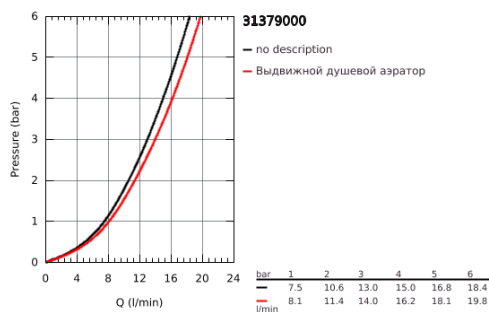

31 379 000 K7 СМЕСИТЕЛЬ ОДНОРЫЧАЖНЫЙ ДЛЯ МОЙКИ, DN 15

ОПИСАНИЕ ПРОДУКТА

- монтаж на одно отверстие
- 31303000
- Смеситель однорычажный для мойки с функцией очистки водопроводной воды
- монтаж на одно отверстие
- C-образный излив с аэратором
- рукоятка для фильтрованной воды
- с керамической кран-буксой
- GROHE StarLight хромированное покрытие поверхности
- GROHE SilkMove керамический картридж Ø 46 мм
- поворотный трубкообразный излив
- диапазон поворота 180°
- отдельные водотоки для питьевой и водопроводной воды
- гибкая подводка
- 64508001
- Головка фильтра
- 40404001
- Сменный фильтр для GROHE Blue
- производство BWT
- Ресурс 600 л при жесткости воды 20° dKH
- 5-ступенчатая фильтрация
- Снижает содержание веществ, ухудшающих вкус и запах воды: хлор и т.
- п.
- Уменьшает образование накипи и содержание тяжелых металлов