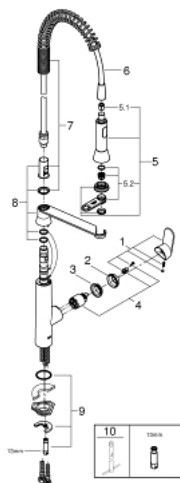

31 379 000 K7 СМЕСИТЕЛЬ ОДНОРЫЧАЖНЫЙ ДЛЯ МОЙКИ, DN 15

ОПИСАНИЕ ПРОДУКТА

- монтаж на одно отверстие
- 31303000
- Смеситель однорычажный для мойки с функцией очистки водопроводной воды
- монтаж на одно отверстие
- C-образный излив с аэратором
- рукоятка для фильтрованной воды
- с керамической кран-буксой
- GROHE StarLight хромированное покрытие поверхности
- GROHE SilkMove керамический картридж Ø 46 мм
- поворотный трубкообразный излив
- диапазон поворота 180°
- отдельные водотоки для питьевой и водопроводной воды
- гибкая подводка
- 64508001
- Головка фильтра
- 40404001
- Сменный фильтр для GROHE Blue
- производство BWT
- Ресурс 600 л при жесткости воды 20° dKH
- 5-ступенчатая фильтрация
- Снижает содержание веществ, ухудшающих вкус и запах воды: хлор и т.
- п.
- Уменьшает образование накипи и содержание тяжелых металлов

- **GROHE SilkMove** керамический картридж 35 мм
- профессиональная лейка
- автоматический переключатель аэратор/**SpeedClean** душевая струя
- автоматическое возвратное переключение на аэратор после выключения
- металлическая лейка
- регулировка расхода воды
- поворотный излив
- диапазон поворота 140°
- с защитой от обратного потока
- гибкая подводка
- система быстрого монтажа
- минимальное давление 1,0 бар

31 379 000 K7 СМЕСИТЕЛЬ ОДНОРЫЧАЖНЫЙ ДЛЯ МОЙКИ, DN 15

ЗАПАСНЫЕ ЧАСТИ

- 1: Рычаг (Order-nr. 46729000)
 - 2: Колпак (Order-nr. 46116000)
 - 3: Винтовая стяжка (Order-nr. 46460000)
 - 4: Картридж (Order-nr. 46374000)
 - 5: Выдвижной излив (Order-nr. 46731000)
 - 5.1: Обратный клапан (Order-nr. 08565000)
 - 5.2: Аэратор (Order-nr. 46711000)
 - 6: Душевой шланг (Order-nr. 46871000)
 - 7: Пружина (Order-nr. 46873SD0)
 - 8: Holder pull out spray (Order-nr. 46734000)
 - 9: Обратное резьбовое соединение (Order-nr. 46671000)
 - 10: Ключ (Order-nr. 19332000)*
 - 11: Монтажный ключ (Order-nr. 19017000)*
- * Optional accessories