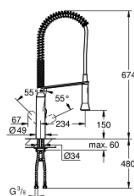

## 32 950 DC0 K7 СМЕСИТЕЛЬ ОДНОРЫЧАЖНЫЙ ДЛЯ МОЙКИ, DN 15