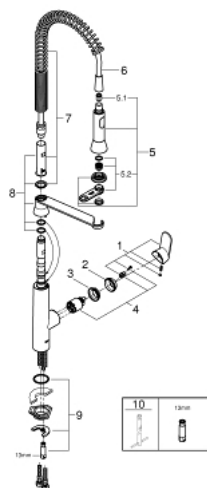

## 32 950 DC0 K7 СМЕСИТЕЛЬ ОДНОРЫЧАЖНЫЙ ДЛЯ МОЙКИ, DN 15

### ОПИСАНИЕ ПРОДУКТА

- монтаж на одно отверстие
- 31303000
- Смеситель однорычажный для мойки с функцией очистки водопроводной воды
- монтаж на одно отверстие
- C-образный излив с аэратором
- рукоятка для фильтрованной воды
- с керамической кран-буксой
- GROHE StarLight хромированное покрытие поверхности
- GROHE SilkMove керамический картридж Ø 46 мм
- поворотный трубкообразный излив
- диапазон поворота 180°
- отдельные водотоки для питьевой и водопроводной воды
- гибкая подводка
- 64508001
- Головка фильтра
- 40404001
- Сменный фильтр для GROHE Blue
- производство BWT
- Ресурс 600 л при жесткости воды 20° dKH
- 5-ступенчатая фильтрация
- Снижает содержание веществ, ухудшающих вкус и запах воды: хлор и т.п.
- Уменьшает образование накипи и содержание тяжелых металлов
- **GROHE SilkMove** керамический картридж 35 мм
- профессиональная лейка
- автоматический переключатель аэратор/**SpeedClean** душевая струя
- автоматическое возвратное переключение на аэратор после выключения
- металлическая лейка
- регулировка расхода воды
- поворотный излив
- диапазон поворота 140°
- с защитой от обратного потока
- гибкая подводка
- система быстрого монтажа
- минимальное давление 1,0 бар

### ЗАПАСНЫЕ ЧАСТИ

- 1: Рычаг (Order-nr. 46729DC0)
  - 2: Колпак (Order-nr. 46116DC0)
  - 3: Винтовая стяжка (Order-nr. 46460000)
  - 4: Картридж (Order-nr. 46374000)
  - 5: Выдвижной излив (Order-nr. 46731DC0)
  - 5.1: Обратный клапан (Order-nr. 08565000)
  - 5.2: Аэратор (Order-nr. 46711000)
  - 6: Душевой шланг (Order-nr. 46732DC0)
  - 7: Пружина (Order-nr. 46733SD0)
  - 8: Holder pull out spray (Order-nr. 46734000)
  - 9: Обратное резьбовое соединение (Order-nr. 46671000)
  - 10: Ключ (Order-nr. 19332000)\*
  - 11: Монтажный ключ (Order-nr. 19017000)\*
- \* Optional accessories