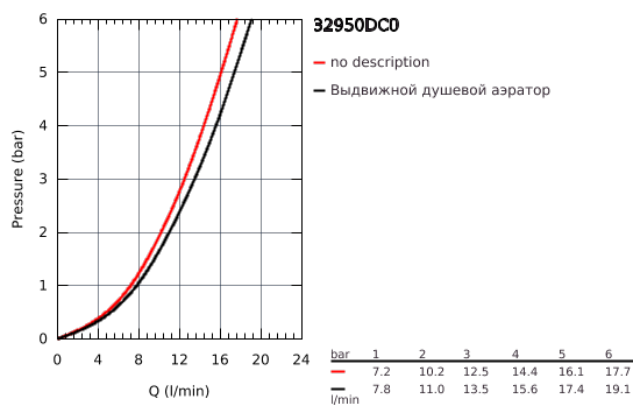

32 950 DC0 K7 СМЕСИТЕЛЬ ОДНОРЫЧАЖНЫЙ ДЛЯ МОЙКИ, DN 15