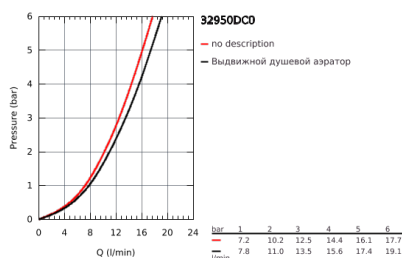

## 32 950 DC0 K7 СМЕСИТЕЛЬ ОДНОРЫЧАЖНЫЙ ДЛЯ МОЙКИ, DN 15